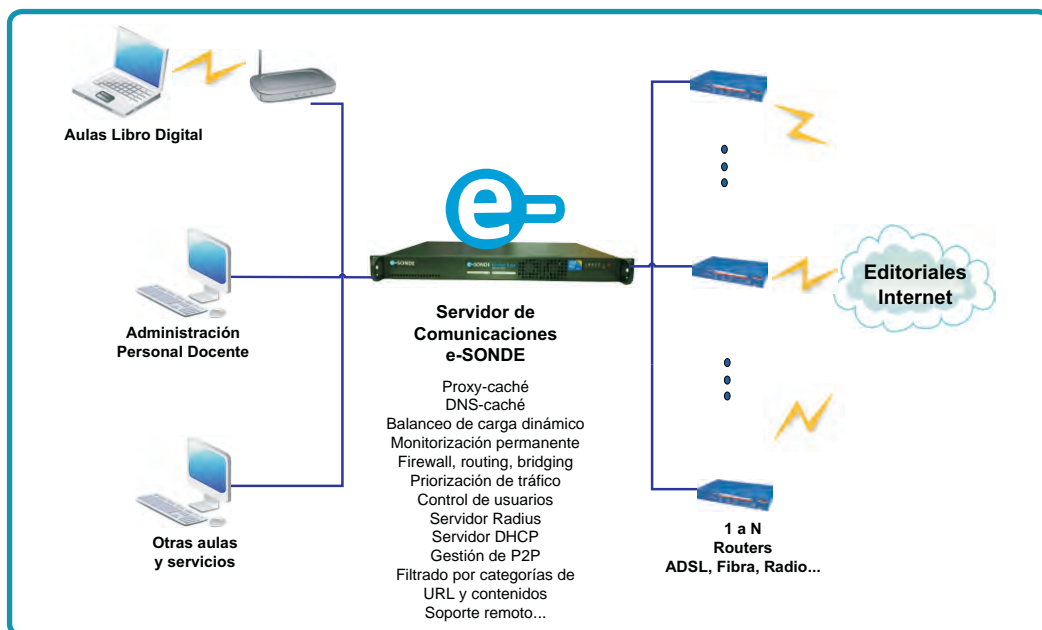

Información de interés:

Capacidad de modelos

- Número de salidas a Internet técnicamente ilimitado.
- Caudal de Internet máx recomendable:
  - Modelo Mini hasta 2 x ADSL 2+
  - Modelo Cube hasta 3 x ADSL 2+
  - Modelo rack 1U hasta 12 x ADSL 2+
  - Modelo rack 2U alta disponibilidad y caudales elevados

Análisis estadístico

- Gestión del ancho de banda individual de cada salida a Internet.
- Información gráfica y datos numéricos de rendimientos y servicios.
- Estadísticas del uso de Internet de los dispositivos de su red.
- Información de los últimos 12 meses.

Seguridad y Soporte

- Túnel cifrado entre el e-SONDE y los servicios centrales de Soporte.
- Diseñado para resistir ataques internos.
- Consumo de ancho de banda inapreciable.

Características físicas

- Formato Mini: 77(Profundidad) x 254(Ancho) x 20(Altura) mm.
- Formato Cube: 328(Profundidad) x 210(Ancho) x 195(Altura) mm. Opción ventilador extra silencioso
- Formato Rack 1U: 358(Profundidad) x 426(Ancho) x 43(Altura) mm. 1 U de armario de comunicaciones
- Formato Rack 2U: 493(Profundidad) x 422(Ancho) x 88(Altura) mm. 2 U de armario de comunicaciones

E-SONDE

www.e-sonde.com

info@e-sonde.com

+34 902 107 647

Nos vemos el día 27 a las 17.30 h en el :

itworld
edu³
Power
for Education

27, 28 y 29 de Octubre. www.itworldedu.cat